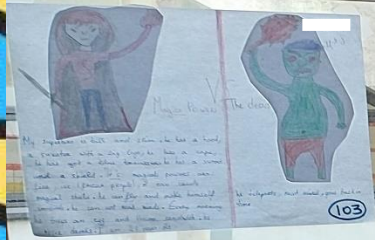

My Superhero ! 20-21

Les élèves des cinq classes de 6^e ont participé, cette année, à un concours intitulé « My Superhero ! ».

My Superhero ! 20-21

Tous les posters étaient affichés et numérotés.

Les élèves de sixième et les adultes de l'établissement ont voté.

Le vote a été très serré !!! (une voix entre chaque posters et beaucoup de

posters potentiellement gagnants, pas étonnant au vue de la qualité d'un grand nombre de posters !)

Les cinq posters avec les plus de votes ont été récompensés.

16 FIGHT

Hand-drawn illustration of a character with a large red head and a blue body. The character is wearing a blue suit with a white chest piece. There is a small drawing of a character's head next to it.

4

Hand-drawn illustration of a character in a green and yellow suit. The character is wearing a green suit with a yellow chest piece. There is a small drawing of a character's head next to it.

5

Hand-drawn illustration of two characters in a fight scene. One character is wearing a green suit and the other is wearing a blue suit. They are both in a fighting stance.