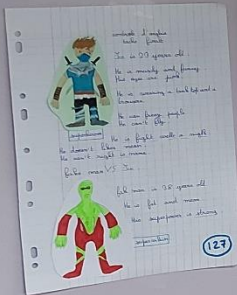

My Superhero ! 20-21

Les élèves des cinq classes de 6^e ont participé, cette année, à un concours intitulé « My Superhero ! ».

My Superhero ! 20-21

Tous les posters étaient affichés et numérotés.

Les élèves de sixième et les adultes de l'établissement ont voté.

Le vote a été très serré !!! (une voix entre chaque posters et beaucoup de

posters potentiellement gagnants, pas étonnant au vue de la qualité d'un grand nombre de posters !)

Les cinq posters avec les plus de votes ont été récompensés.

16 FIGHT

Hand-drawn illustration of a character with a large red head and a blue body. The character is wearing a blue suit with a white chest piece. There is a small drawing of a character's head next to it.

4

Hand-drawn illustration of a character in a green and yellow suit. The character is wearing a green suit with a yellow chest piece. There is a small drawing of a character's head next to it.

5

Hand-drawn illustration of two characters in a fight scene. One character is wearing a green suit and the other is wearing a blue suit. They are both in a fighting stance.