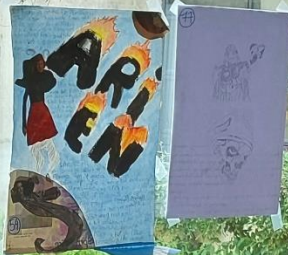

My Superhero ! 20-21

Les élèves des cinq classes de 6^e ont participé, cette année, à un concours intitulé « My Superhero ! ».

My Superhero ! 20-21

Tous les posters étaient affichés et numérotés.

Les élèves de sixième et les adultes de l'établissement ont voté.

Le vote a été très serré !!! (une voix entre chaque posters et beaucoup de

posters potentiellement gagnants, pas étonnant au vue de la qualité d'un grand nombre de posters !)

Les cinq posters avec les plus de votes ont été récompensés.

16 FIGHT

Hand-drawn illustration of a character with a large red head and a blue body. The character is wearing a blue suit with a white chest piece. There is a small drawing of a character's head next to it.

4

Hand-drawn illustration of a character in a green and yellow suit. The character is wearing a green suit with a yellow chest piece. There is a small drawing of a character's head next to it.

5

Hand-drawn illustration of two characters in a fight scene. One character is wearing a green suit and the other is wearing a blue suit. They are both in a fighting stance.