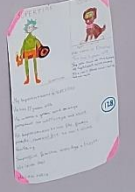

My Superhero ! 20-21

Les élèves des cinq classes de 6^e ont participé, cette année, à un concours intitulé « My Superhero ! ».

My Superhero ! 20-21

Tous les posters étaient affichés et numérotés.

Les élèves de sixième et les adultes de l'établissement ont voté.

Le vote a été très serré !!! (une voix entre chaque posters et beaucoup de

posters potentiellement gagnants, pas étonnant au vue de la qualité d'un grand nombre de posters !)

Les cinq posters avec les plus de votes ont été récompensés.

16 FIGHT

Hand-drawn illustration of a character with a large red head and a blue body. The character is wearing a blue suit with a white chest piece. There is a small drawing of a character's head next to it.

4

Hand-drawn illustration of a character in a green and yellow suit. The character is wearing a green suit with a yellow chest piece. There is a small drawing of a character's head next to it.

5

Hand-drawn illustration of two characters in a fight scene. One character is wearing a green suit and the other is wearing a blue suit. They are both in a fighting stance.